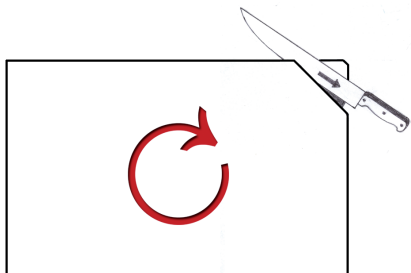

ORFIDA®

SCHNEIDBRETT MIT MESSERSCHÄRFER

Bambus,
für **Links-** oder **Rechtshänder!**

Maß in cm **33 x 22 x 2**

Nie mehr stumpfe Messer!

ORFIDA®

SCHNEIDBRETT MIT MESSERSCHÄRFER

PE Kunststoff,
für **Links- oder Rechtshänder!**

Maß in cm **33 x 22 x 2**

Nie mehr stumpfe Messer!

ORFIDA®

SCHNEIDBRETT MIT MESSERSCHÄRFER

Bambus
für **Links- oder Rechtshänder!**

Maß in cm **42 x 28 x 2**

Nie mehr stumpfe Messer!

ORFIDA®

SCHNEIDBRETT MIT MESSERSCHÄRFER

PE Kunststoff,
für **Links- oder Rechtshänder!**

Maß in cm **42 x 28 x 2**

Nie mehr stumpfe Messer!

ORFIDA®

SCHNEIDBRETT MIT MESSERSCHÄRFER

Bambus,
für **Links- oder Rechtshänder!**

Maß in cm **51 x 34 x 2**

Nie mehr stumpfe Messer!

ORFIDA®

SCHNEIDBRETT MIT MESSERSCHÄRFER

PE Kunststoff,
für **Links- oder Rechtshänder!**

Maß in cm **51 x 34 x 2**

Nie mehr stumpfe Messer!

ORFIDA®