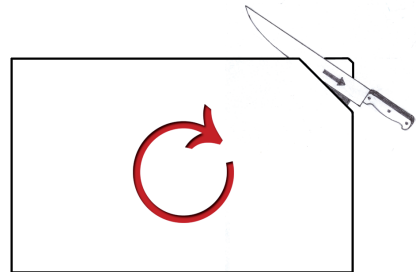

ORFIDA®

SCHNEIDBRETT MIT MESSERSCHÄRFER

Bambus,
für **Links-** oder **Rechtshänder!**

Maß in cm **33 x 22 x 2**

Nie mehr stumpfe Messer!

ORFIDA®

SCHNEIDBRETT MIT MESSERSCHÄRFER

PE Kunststoff,
für **Links- oder Rechtshänder!**

Maß in cm **33 x 22 x 2**

Nie mehr stumpfe Messer!

ORFIDA®

SCHNEIDBRETT MIT MESSERSCHÄRFER

Bambus
für **Links- oder Rechtshänder!**

Maß in cm **42 x 28 x 2**

Nie mehr stumpfe Messer!

ORFIDA®

SCHNEIDBRETT MIT MESSERSCHÄRFER

PE Kunststoff,
für **Links- oder Rechtshänder!**

Maß in cm **42 x 28 x 2**

Nie mehr stumpfe Messer!

ORFIDA®

SCHNEIDBRETT MIT MESSERSCHÄRFER

Bambus,
für **Links- oder Rechtshänder!**

Maß in cm **51 x 34 x 2**

Nie mehr stumpfe Messer!

ORFIDA®

SCHNEIDBRETT MIT MESSERSCHÄRFER

PE Kunststoff,
für **Links- oder Rechtshänder!**

Maß in cm **51 x 34 x 2**

Nie mehr stumpfe Messer!

ORFIDA®