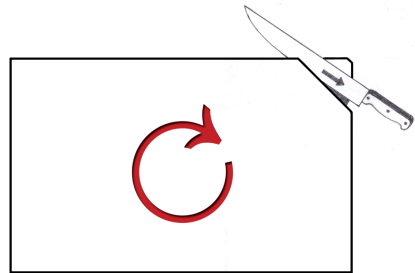

ORFIDA®

SCHNEIDBRETT MIT MESSERSCHÄRFER

Bambus,
für **Links-** oder **Rechtshänder!**

Maß in cm **33 x 22 x 2**

Nie mehr stumpfe Messer!

ORFIDA®

SCHNEIDBRETT MIT MESSERSCHÄRFER

PE Kunststoff,
für **Links- oder Rechtshänder!**

Maß in cm **33 x 22 x 2**

Nie mehr stumpfe Messer!

ORFIDA®

SCHNEIDBRETT MIT MESSERSCHÄRFER

Bambus
für **Links- oder Rechtshänder!**

Maß in cm **42 x 28 x 2**

Nie mehr stumpfe Messer!

ORFIDA®

SCHNEIDBRETT MIT MESSERSCHÄRFER

PE Kunststoff,
für **Links- oder Rechtshänder!**

Maß in cm **42 x 28 x 2**

Nie mehr stumpfe Messer!

ORFIDA®

SCHNEIDBRETT MIT MESSERSCHÄRFER

Bambus,
für **Links- oder Rechtshänder!**

Maß in cm **51 x 34 x 2**

Nie mehr stumpfe Messer!

ORFIDA®

SCHNEIDBRETT MIT MESSERSCHÄRFER

PE Kunststoff,
für **Links- oder Rechtshänder!**

Maß in cm **51 x 34 x 2**

Nie mehr stumpfe Messer!

ORFIDA®