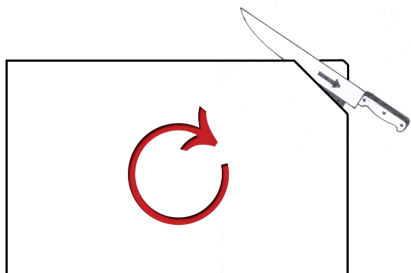

SCHNEIDBRETT MIT MESSERSCHÄRFER

PE Kunststoff,
für **Links- oder Rechtshänder!**

Maß in cm **42 x 28 x 2**

Nie mehr stumpfe Messer!

ORFIDA®

SCHNEIDBRETT MIT MESSERSCHÄRFER

Bambus,
für **Links- oder Rechtshänder!**

Maß in cm **51 x 34 x 2**

Nie mehr stumpfe Messer!

ORFIDA®

SCHNEIDBRETT MIT MESSERSCHÄRFER

PE Kunststoff,
für **Links- oder Rechtshänder!**

Maß in cm **51 x 34 x 2**

Nie mehr stumpfe Messer!

ORFIDA®

SCHNEIDBRETT MIT MESSERSCHÄRFER

Bambus,
für **Links-** oder **Rechtshänder!**

Maß in cm **60 x 40 x 2**

Nie mehr stumpfe Messer!

ORFIDA®

SCHNEIDBRETT MIT MESSERSCHÄRFER

PE Kunststoff,
für **Links- oder Rechtshänder!**