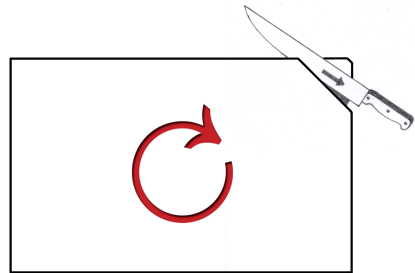

SCHNEIDBRETT MIT MESSERSCHÄRFER

PE Kunststoff,
für **Links- oder Rechtshänder!**

Maß in cm **42 x 28 x 2**

Nie mehr stumpfe Messer!

ORFIDA®

SCHNEIDBRETT MIT MESSERSCHÄRFER

Bambus,
für **Links- oder Rechtshänder!**

Maß in cm **51 x 34 x 2**

Nie mehr stumpfe Messer!

ORFIDA®

SCHNEIDBRETT MIT MESSERSCHÄRFER

PE Kunststoff,
für **Links- oder Rechtshänder!**

Maß in cm **51 x 34 x 2**

Nie mehr stumpfe Messer!

ORFIDA®