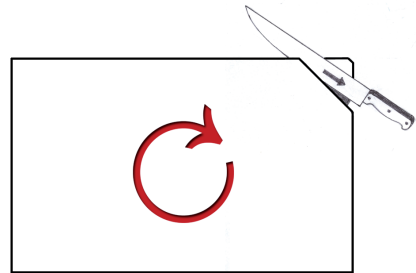

SCHNEIDBRETT MIT MESSERSCHÄRFER

PE Kunststoff,
für **Links- oder Rechtshänder!**

Maß in cm **60 x 40 x 2**

Nie mehr stumpfe Messer!