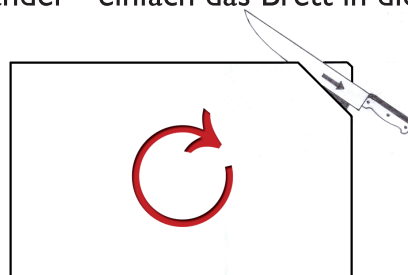

ORFIDA[®] SCHNEIDBRETT MIT MESSERSCHÄRFER

Nie mehr stumpfe Messer!

Das einzigartige **ORFIDA[®]** Schneidbrett mit integriertem **High Tech-Messerschärfer** aus Edelstahl sorgt für stets scharfe Messer und neue **Freude beim Schneiden!**

Ideal für Rechts- und Linkshänder - einfach das Brett in die gewünschte Position drehen!

ORFIDA[®] für **Linkshänder!** Schärfer links oben ↖ oder links ↙ unten,
ORFIDA[®] für **Rechtshänder!** Schärfer rechts oben ↗ oder rechts ↘ unten.