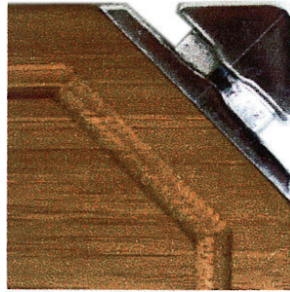

ORFIDA[®] SCHNEIDBRETT MIT MESSERSCHÄRFER

Nie mehr stumpfe Messer!

Das einzigartige **ORFIDA[®]** Schneidbrett mit integriertem **High Tech-Messerschärfer** aus Edelstahl sorgt für stets scharfe Messer und neue **Freude beim Schneiden!**

Ideal für Rechts- und Linkshänder - einfach das Brett in die gewünschte Position drehen!

ORFIDA[®] für **Linkshänder!** Schärfer links oben ↖ oder links ↙ unten,
ORFIDA[®] für **Rechtshänder!** Schärfer rechts oben ↗ oder rechts ↘ unten.

Beim Durchziehen durch den Schärfer-Schlitz (vor oder zurück), wird das Messer geschärft.
 Ob aus Bambus oder Kunststoff - mit beiden Materialausführungen haben Sie ein schönes, neues und sehr **praktisches Werkzeug** in Ihrer Küche!